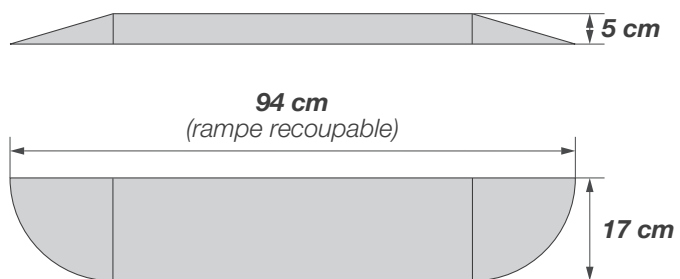

### APPARIAGE / LINK

**SANIFLOOR+Tray**

220-240V - 50-60Hz - 400 W

IP44 - 1,7A - ⚡ Classe 1

\*OPTION

**FRANCE**

**SOCIÉTÉ FRANÇAISE D'ASSAINISSEMENT**  
41 bis avenue Bosquet - 75007 Paris  
Tél. +33 1 44 82 39 00  
Fax +33 1 44 82 39 01