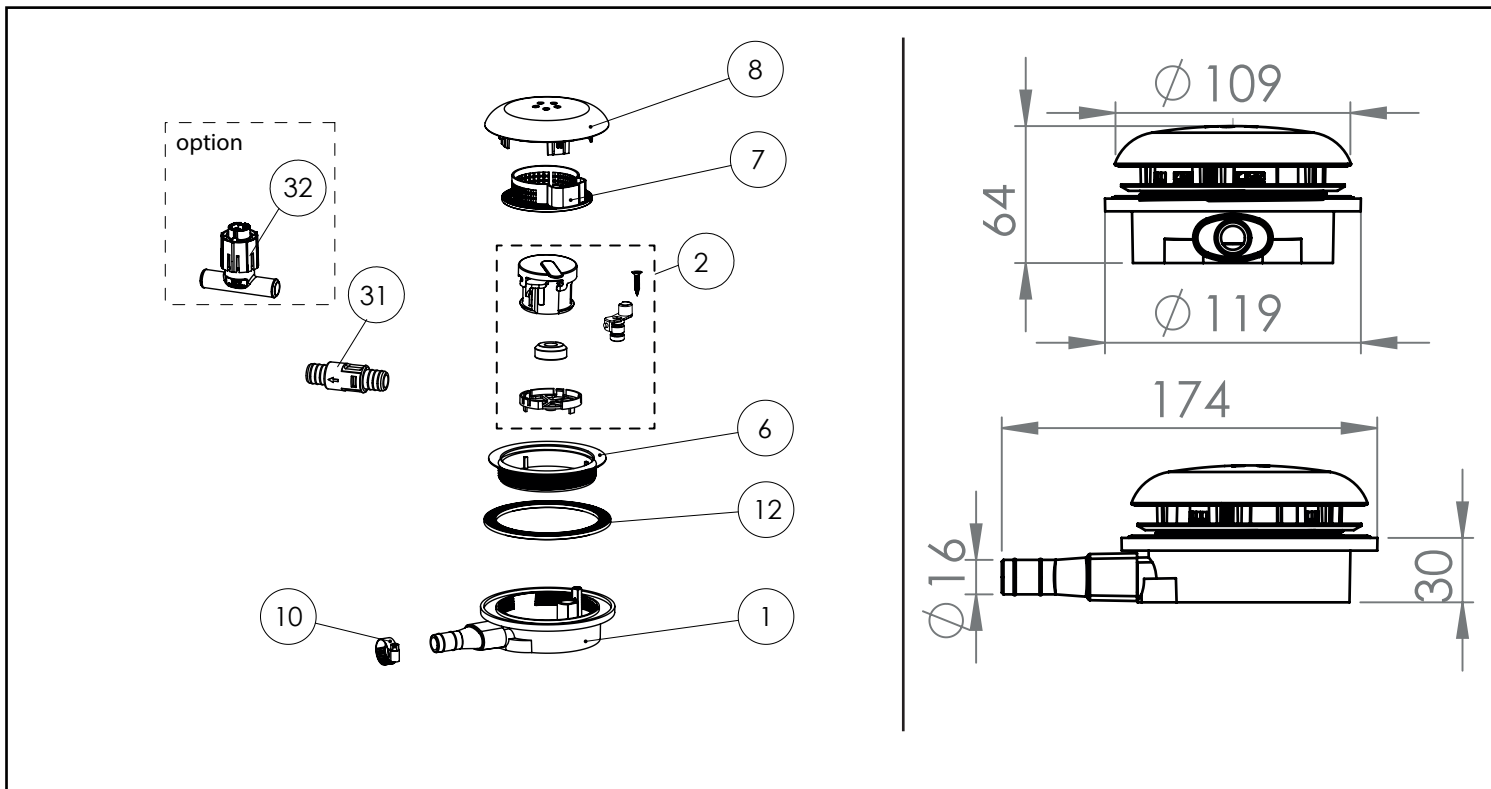

### APPARIAGE / LINK

**SANIFLOOR+Tray**

220-240V - 50-60Hz - 400 W

IP44 - 1,7A - ⚡ Classe 1

\*OPTION

**FRANCE**

**SOCIÉTÉ FRANÇAISE D'ASSAINISSEMENT**  
41 bis avenue Bosquet - 75007 Paris  
Tél. +33 1 44 82 39 00  
Fax +33 1 44 82 39 01