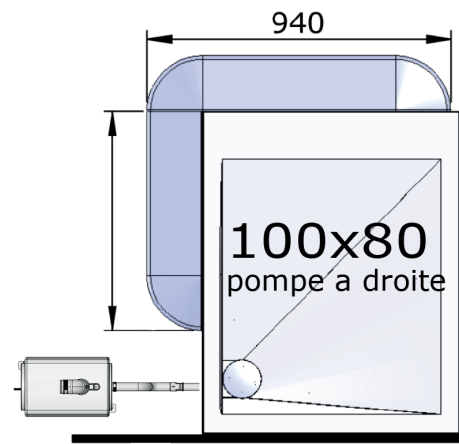

### APPARIAGE / LINK

**SANIFLOOR+Tray**

220-240V - 50-60Hz - 400 W

IP44 - 1,7A - ⚡ Classe 1

\*OPTION

**FRANCE**

**SOCIÉTÉ FRANÇAISE D'ASSAINISSEMENT**  
41 bis avenue Bosquet - 75007 Paris  
Tél. +33 1 44 82 39 00  
Fax +33 1 44 82 39 01