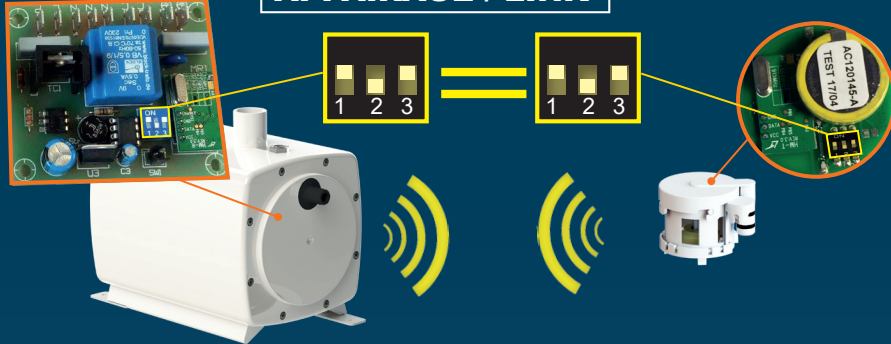

### APPARIAGE / LINK

**SANIFLOOR+Tray**

220-240V - 50-60Hz - 400 W

IP44 - 1,7A - ⚡ Classe 1

\*OPTION

**FRANCE**

**SOCIÉTÉ FRANÇAISE D'ASSAINISSEMENT**  
41 bis avenue Bosquet - 75007 Paris  
Tél. +33 1 44 82 39 00  
Fax +33 1 44 82 39 01