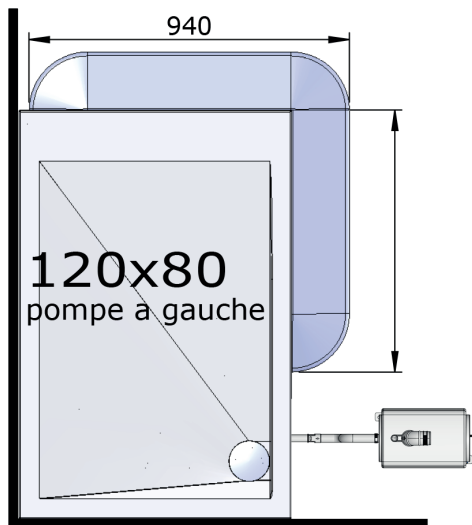

### APPARIAGE / LINK

**SANIFLOOR+Tray**

220-240V - 50-60Hz - 400 W

IP44 - 1,7A - ⚡ Classe 1

\*OPTION

**FRANCE**

**SOCIÉTÉ FRANÇAISE D'ASSAINISSEMENT**  
41 bis avenue Bosquet - 75007 Paris  
Tél. +33 1 44 82 39 00  
Fax +33 1 44 82 39 01