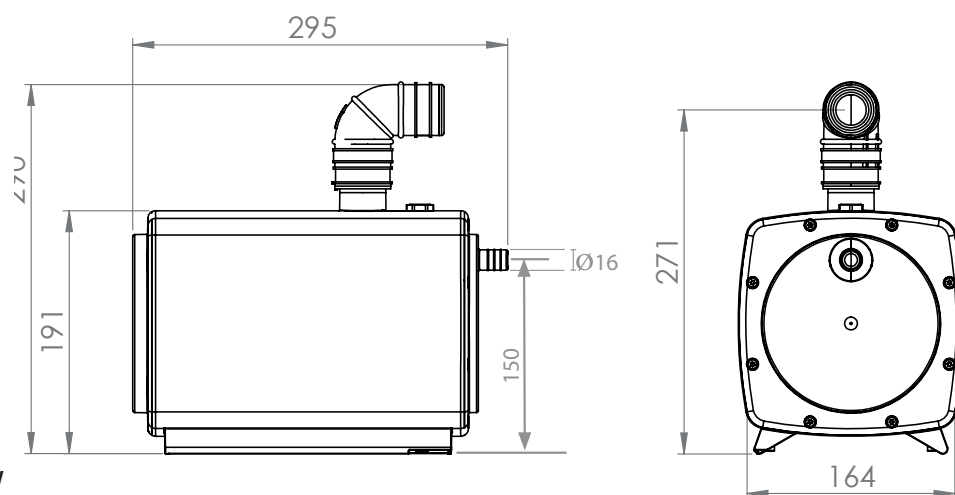

### APPARIAGE / LINK

**SANIFLOOR+Tray**

220-240V - 50-60Hz - 400 W

IP44 - 1,7A - ⚡ Classe 1

\*OPTION

**FRANCE**

**SOCIÉTÉ FRANÇAISE D'ASSAINISSEMENT**  
41 bis avenue Bosquet - 75007 Paris  
Tél. +33 1 44 82 39 00  
Fax +33 1 44 82 39 01