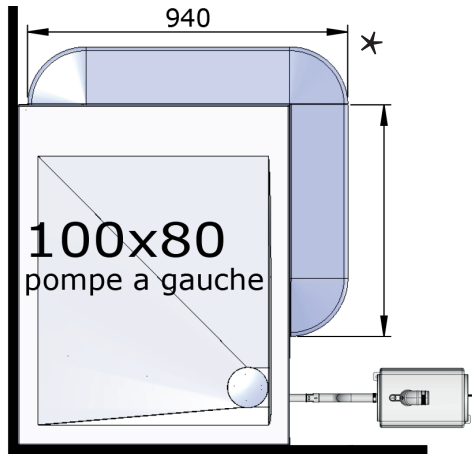

### APPARIAGE / LINK

**SANIFLOOR+Tray**

220-240V - 50-60Hz - 400 W

IP44 - 1,7A - ⚡ Classe 1

\*OPTION

**FRANCE**

**SOCIÉTÉ FRANÇAISE D'ASSAINISSEMENT**  
41 bis avenue Bosquet - 75007 Paris  
Tél. +33 1 44 82 39 00  
Fax +33 1 44 82 39 01