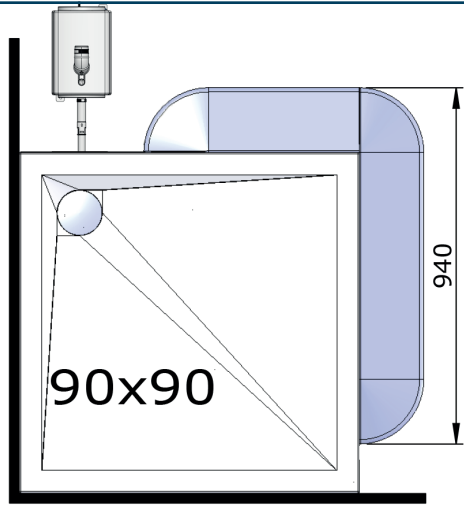

### APPARIAGE / LINK

**SANIFLOOR+Tray**

220-240V - 50-60Hz - 400 W

IP44 - 1,7A - ⚡ Classe 1

\*OPTION

**FRANCE**

**SOCIÉTÉ FRANÇAISE D'ASSAINISSEMENT**  
41 bis avenue Bosquet - 75007 Paris  
Tél. +33 1 44 82 39 00  
Fax +33 1 44 82 39 01