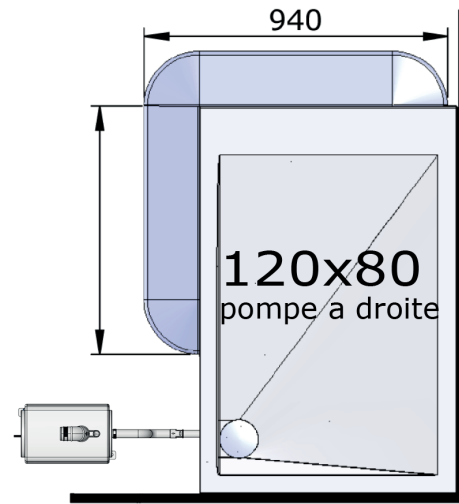

### APPARIAGE / LINK

**SANIFLOOR+Tray**

220-240V - 50-60Hz - 400 W

IP44 - 1,7A - ⚡ Classe 1

\*OPTION

**FRANCE**

**SOCIÉTÉ FRANÇAISE D'ASSAINISSEMENT**  
41 bis avenue Bosquet - 75007 Paris  
Tél. +33 1 44 82 39 00  
Fax +33 1 44 82 39 01