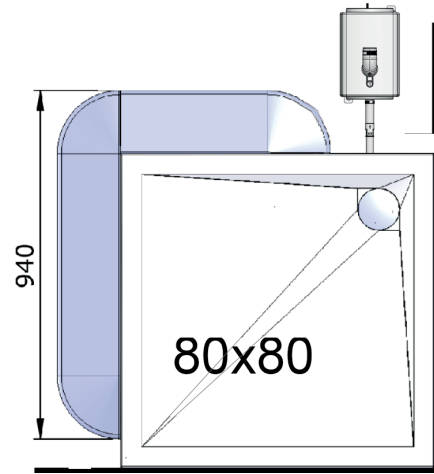

### APPARIAGE / LINK

**SANIFLOOR+Tray**

220-240V - 50-60Hz - 400 W

IP44 - 1,7A - ⚡ Classe 1

\*OPTION

**FRANCE**

**SOCIÉTÉ FRANÇAISE D'ASSAINISSEMENT**  
41 bis avenue Bosquet - 75007 Paris  
Tél. +33 1 44 82 39 00  
Fax +33 1 44 82 39 01