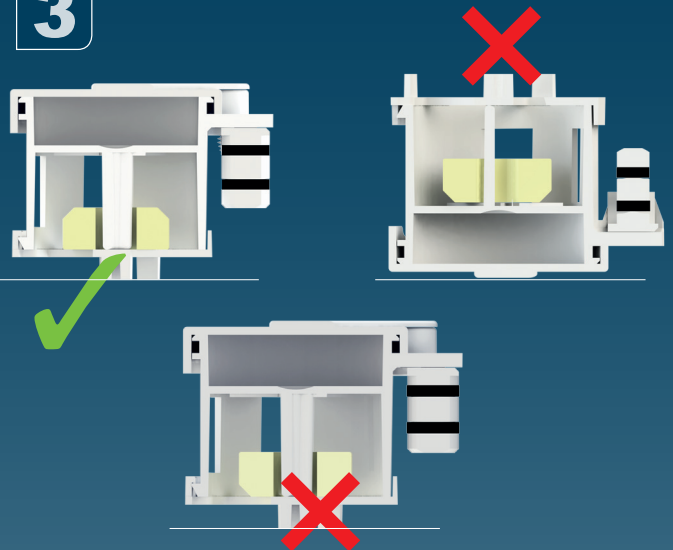

### APPARIAGE / LINK

**SANIFLOOR+Tray**

220-240V - 50-60Hz - 400 W

IP44 - 1,7A - ⚡ Classe 1

\*OPTION

**FRANCE**

**SOCIÉTÉ FRANÇAISE D'ASSAINISSEMENT**  
41 bis avenue Bosquet - 75007 Paris  
Tél. +33 1 44 82 39 00  
Fax +33 1 44 82 39 01